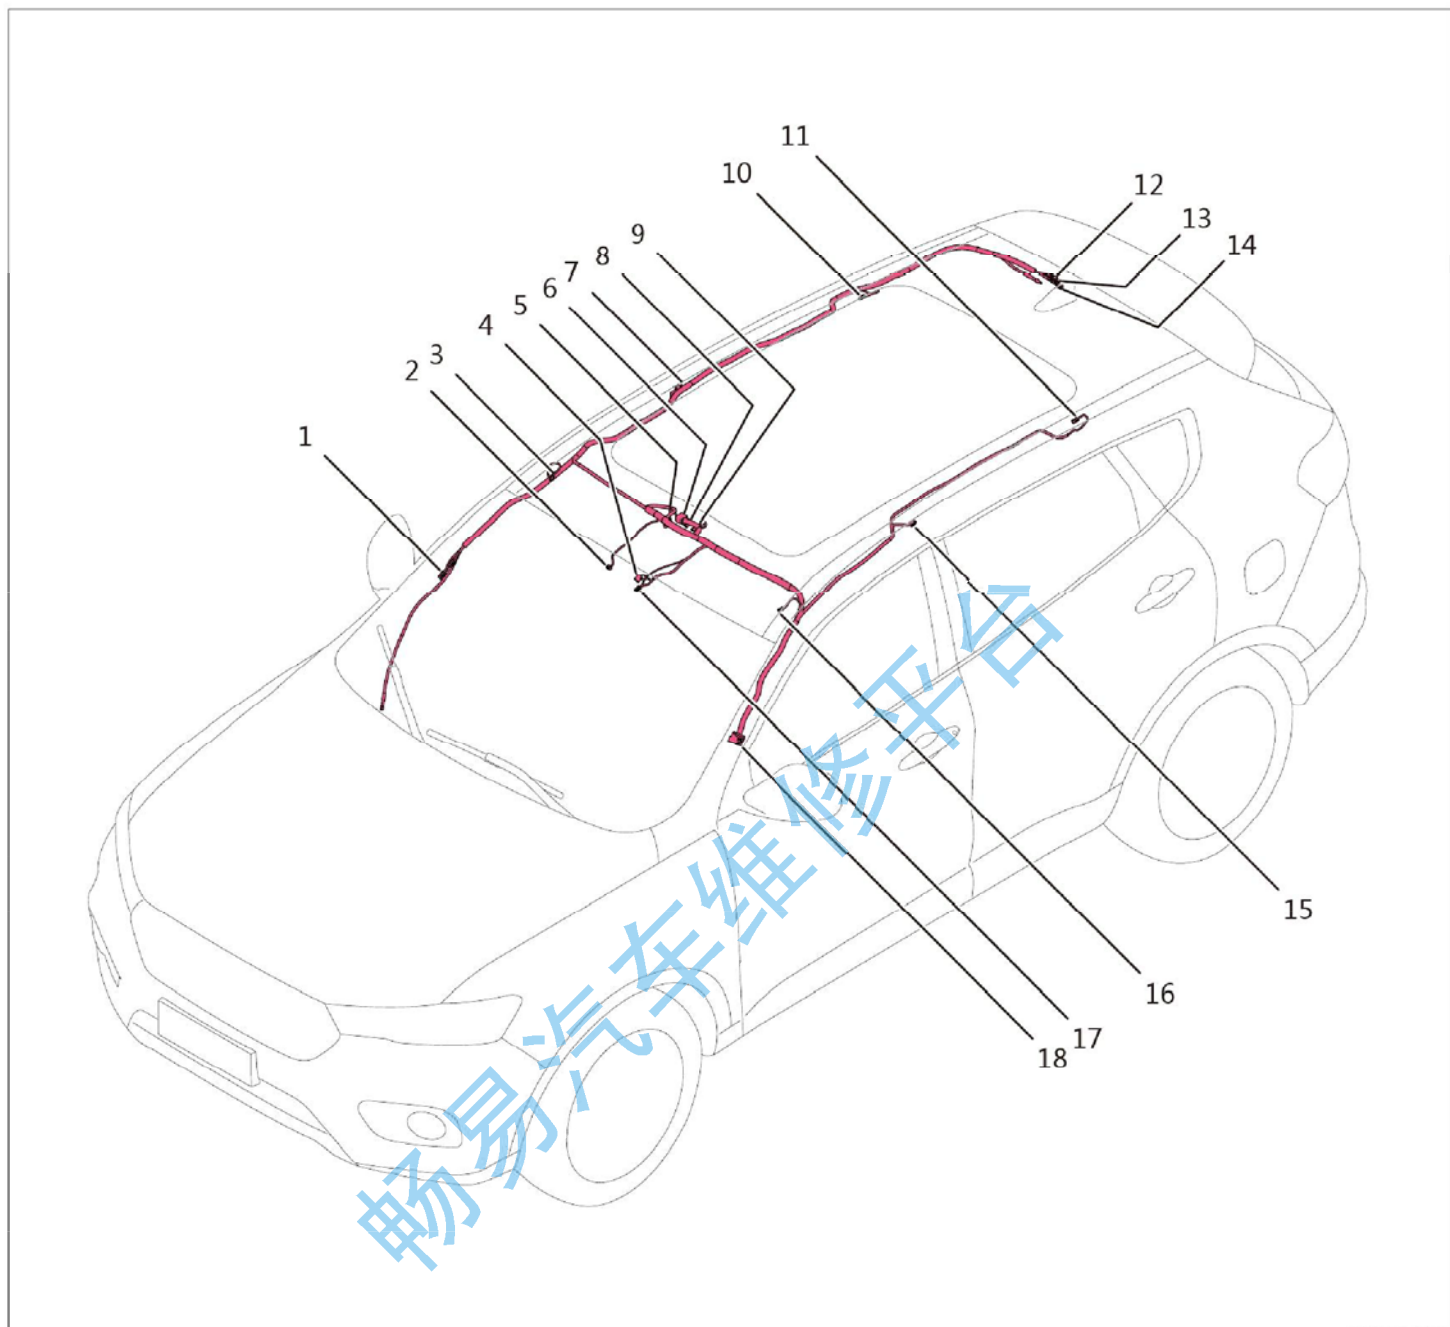

顶棚线束

顶棚线束(带天窗)

1. 接仪表板天线 1 XC590 P135/
仪表板天线 2 XC591 P135/
仪表板天线 3 XC652 P139
2. 接智能前视控制模块 XC164 P118
3. 接右遮阳板照明灯 XC306 P126
4. 接内后视镜 XC109 P114
5. 接阅读灯 XC263 P123
6. 接天窗电机 XC275 P124
7. 接右侧安全气帘 XC168 P118
8. 接右麦克 XC363 P129
9. 接左麦克 XC362 P128
10. 接右侧顶灯 XC261 P122
11. 接左侧顶灯 XC260 P122
12. 接 GPS 天线 S65-X01 P143
13. 接 4G 天线 S65-X02 P143
14. 接 FM/AM 天线 S64-X01 P143
15. 接左侧安全气帘 XC167 P118
16. 接左遮阳板照明灯 XC305 P126
17. 接雨量光线传感器 XC208 P120
18. 顶棚线束 XC403 P130
接仪表板线束 XC603 P135

畅易汽车维修平台

顶棚线束(非天窗)

E402212E.1054

- | | |
|---|---|
| 1. 接仪表板天线 1 XC590 <u>P135</u> /
仪表板天线 2 XC591 <u>P135</u> /
仪表板天线 3 XC652 <u>P139</u> | 5. 接后顶灯 XC747 <u>P139</u> |
| 2. 接内后视镜 XC109 <u>P114</u> | 6. 接 GPS 天线 S65-X01 <u>P143</u> |
| 3. 接麦克 XC322 <u>P127</u> | 7. 接 4G 天线 S65-X02 <u>P143</u> |
| 4. 接阅读灯 XC262 <u>P123</u> | 8. 接 FM/AM 天线 S64-X01 <u>P143</u> |
| | 9. 顶棚线束 XC403 <u>P130</u>
接仪表板线束 XC603 <u>P135</u> |