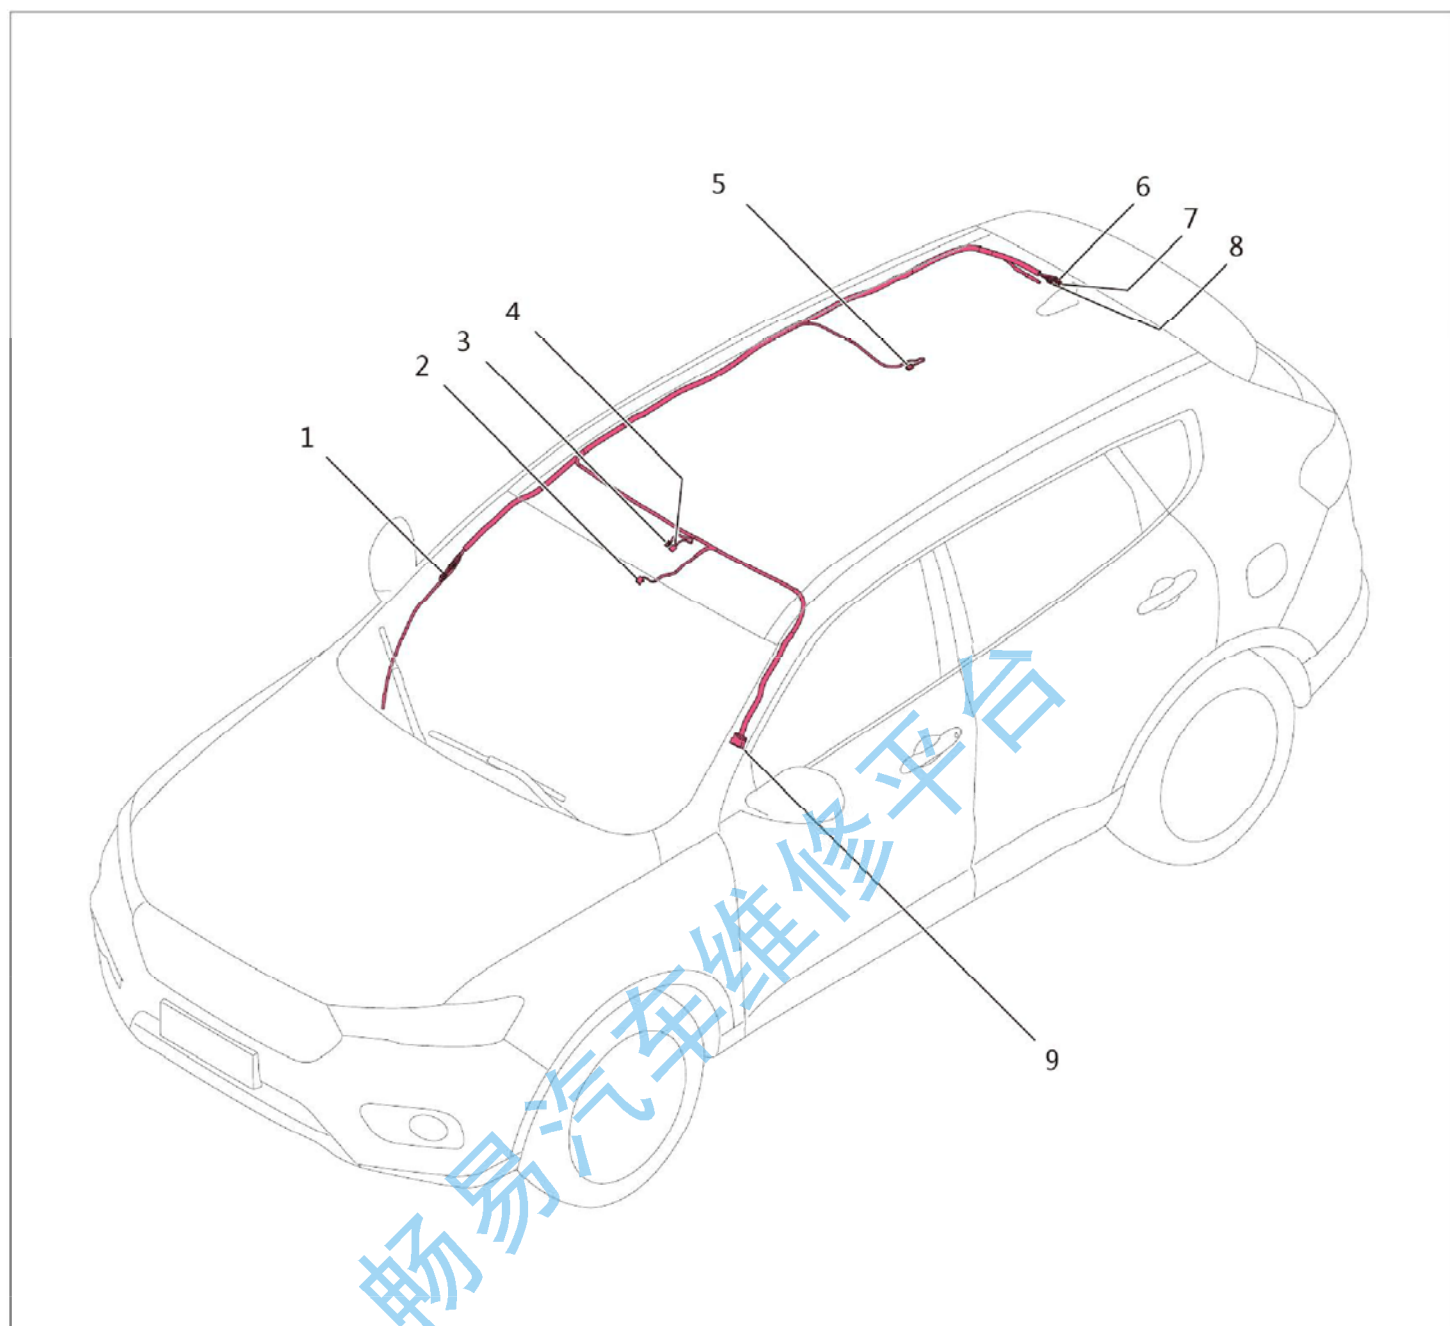

顶棚线束(非天窗)

E402212E.1054

1. 接仪表板天线 1 XC590 <u>P135</u>/ 仪表板天线 2 XC591 <u>P135</u>/ 仪表板天线 3 XC652 <u>P139</u>	5. 接后顶灯 XC747 <u>P139</u>
2. 接内后视镜 XC109 <u>P114</u>	6. 接 GPS 天线 S65-X01 <u>P143</u>
3. 接麦克 XC322 <u>P127</u>	7. 接 4G 天线 S65-X02 <u>P143</u>
4. 接阅读灯 XC262 <u>P123</u>	8. 接 FM/AM 天线 S64-X01 <u>P143</u>
	9. 顶棚线束 XC403 <u>P130</u> 接仪表板线束 XC603 <u>P135</u>